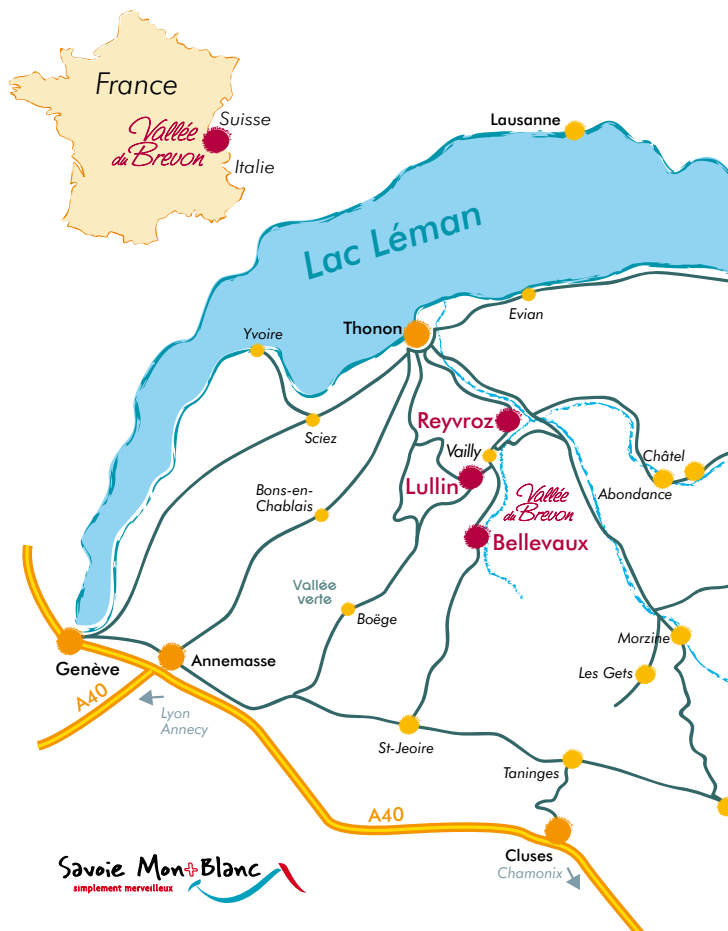

Tous les mercredis
du 18/12/21 au 02/01/22 à 18 h
et du 05/02/22 au 06/03/22 à 19 h

Hirmentaz
Bellevaux

Savoie Mont Blanc
simplement merveilleux

CONTACTS

Station

Tél. 04 50 73 71 72

remontees.hirmentaz@wanadoo.fr